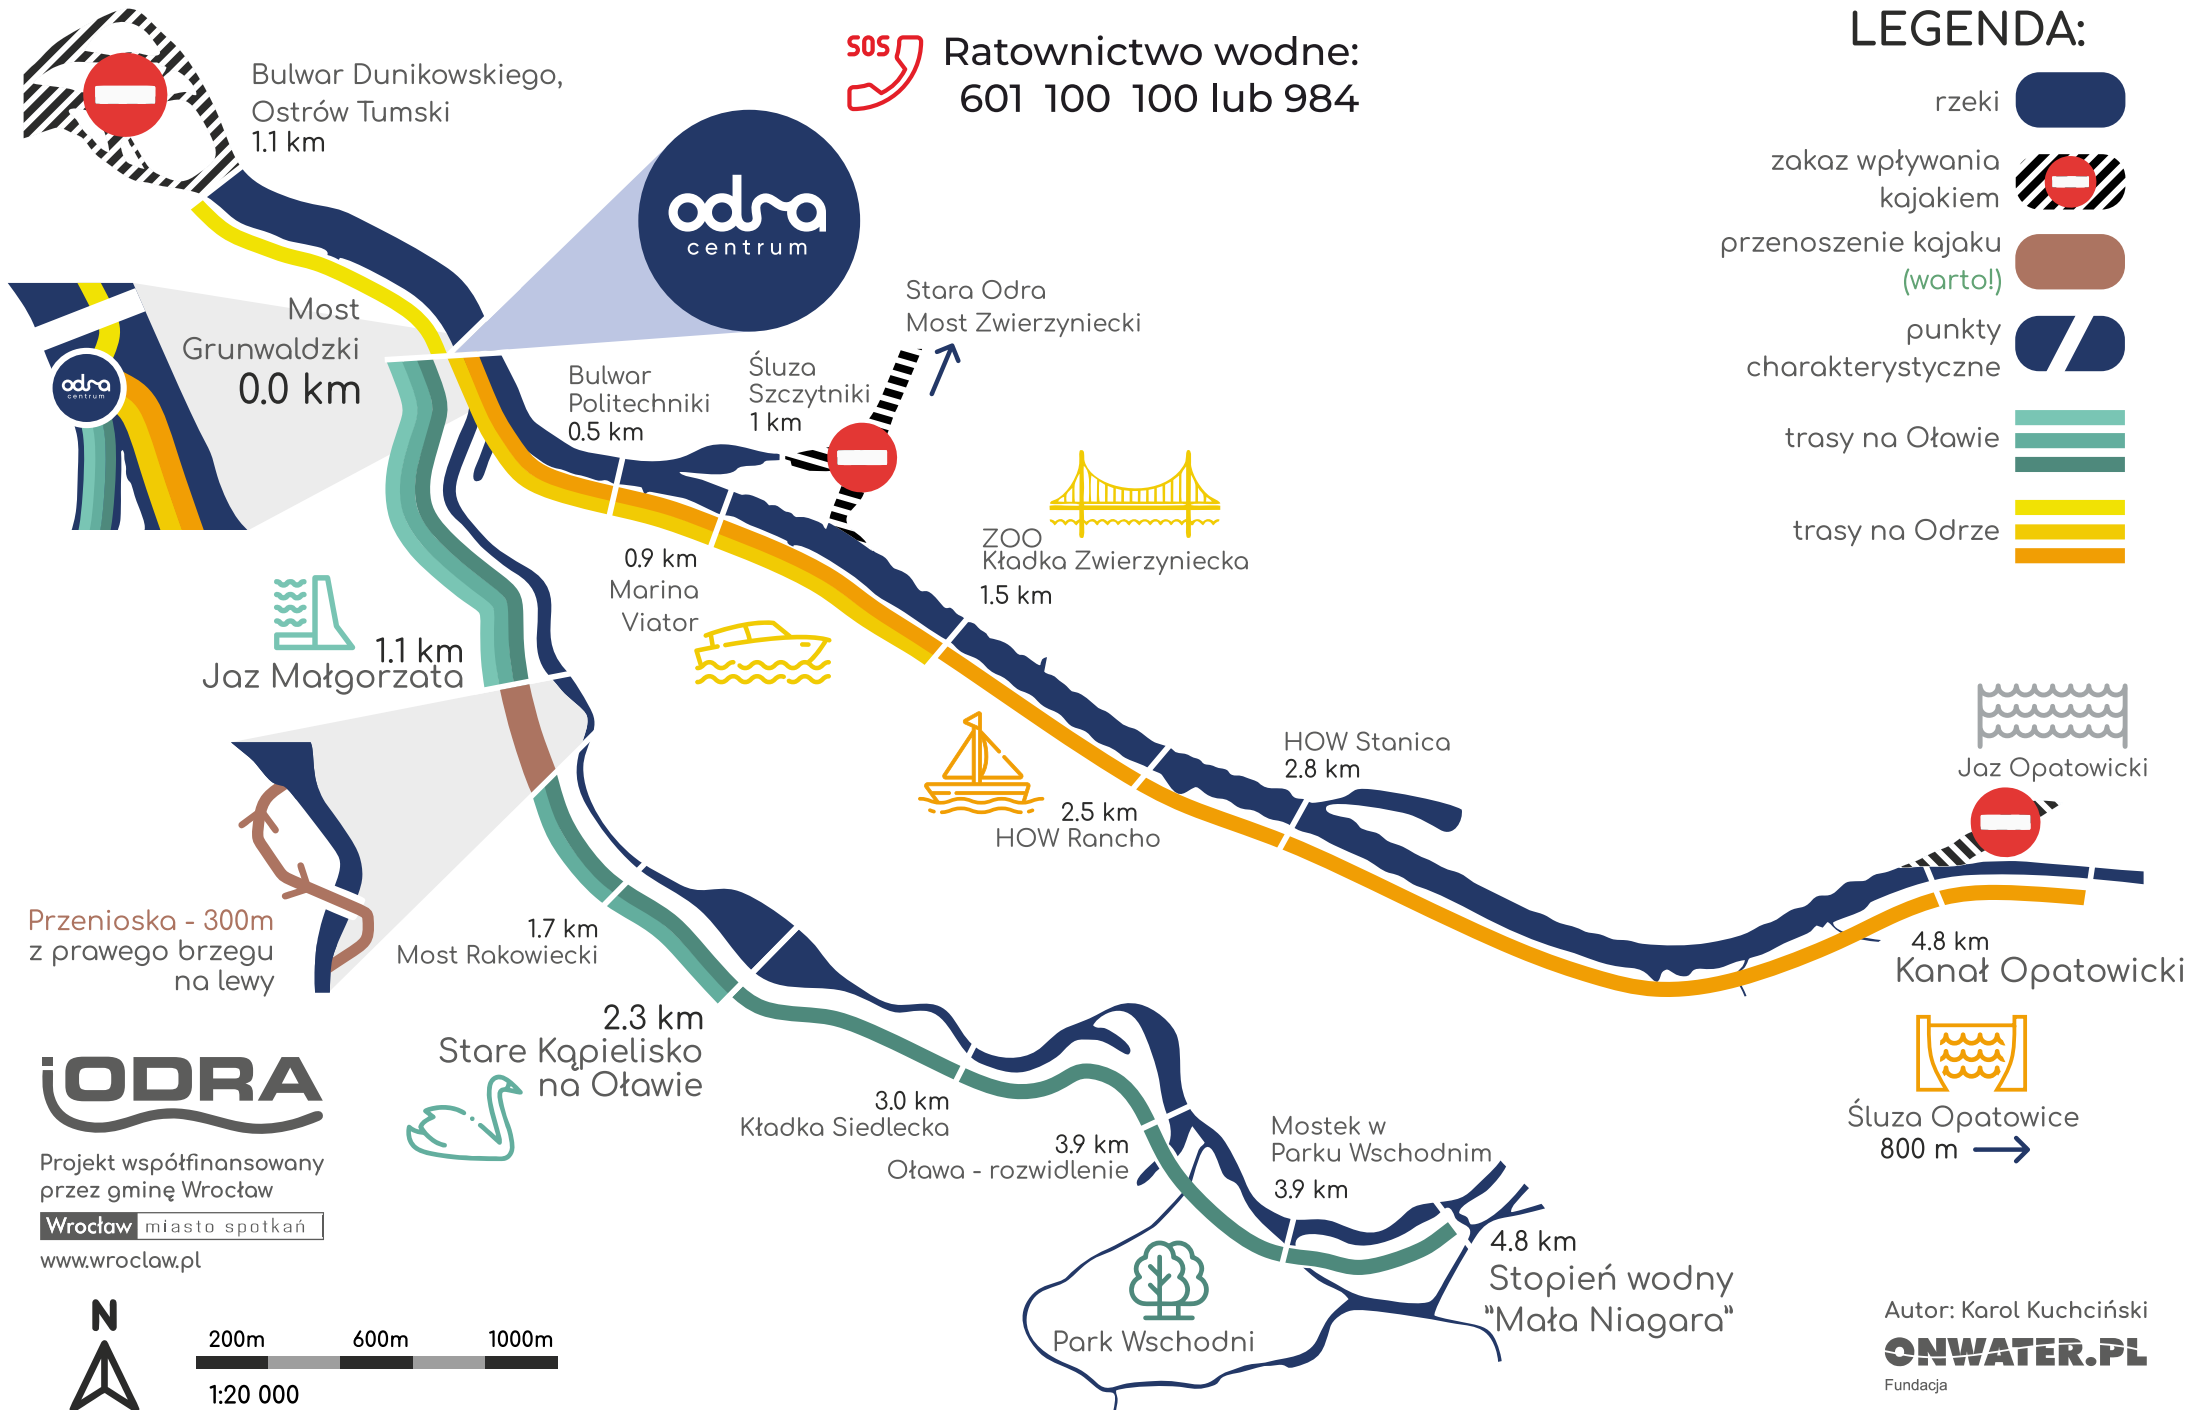

TRASY KAJAKOWE

SOS Ratownictwo wodne:
601 100 100 lub 984

LEGENDA:

- rzeki 
- zakaz wplywania kajakiem 
- przenoszenie kajaku (warto!) 
- punkty charakterystyczne 
- trasy na Oławie 
- trasy na Odrze 

ODRA

Projekt współfinansowany przez gminę Wrocław

Wrocław miasto spotkań

www.wroclaw.pl

200m 600m 1000m
1:20 000

Autor: Karol Kuchciński
ONWATER.PL
Fundacja